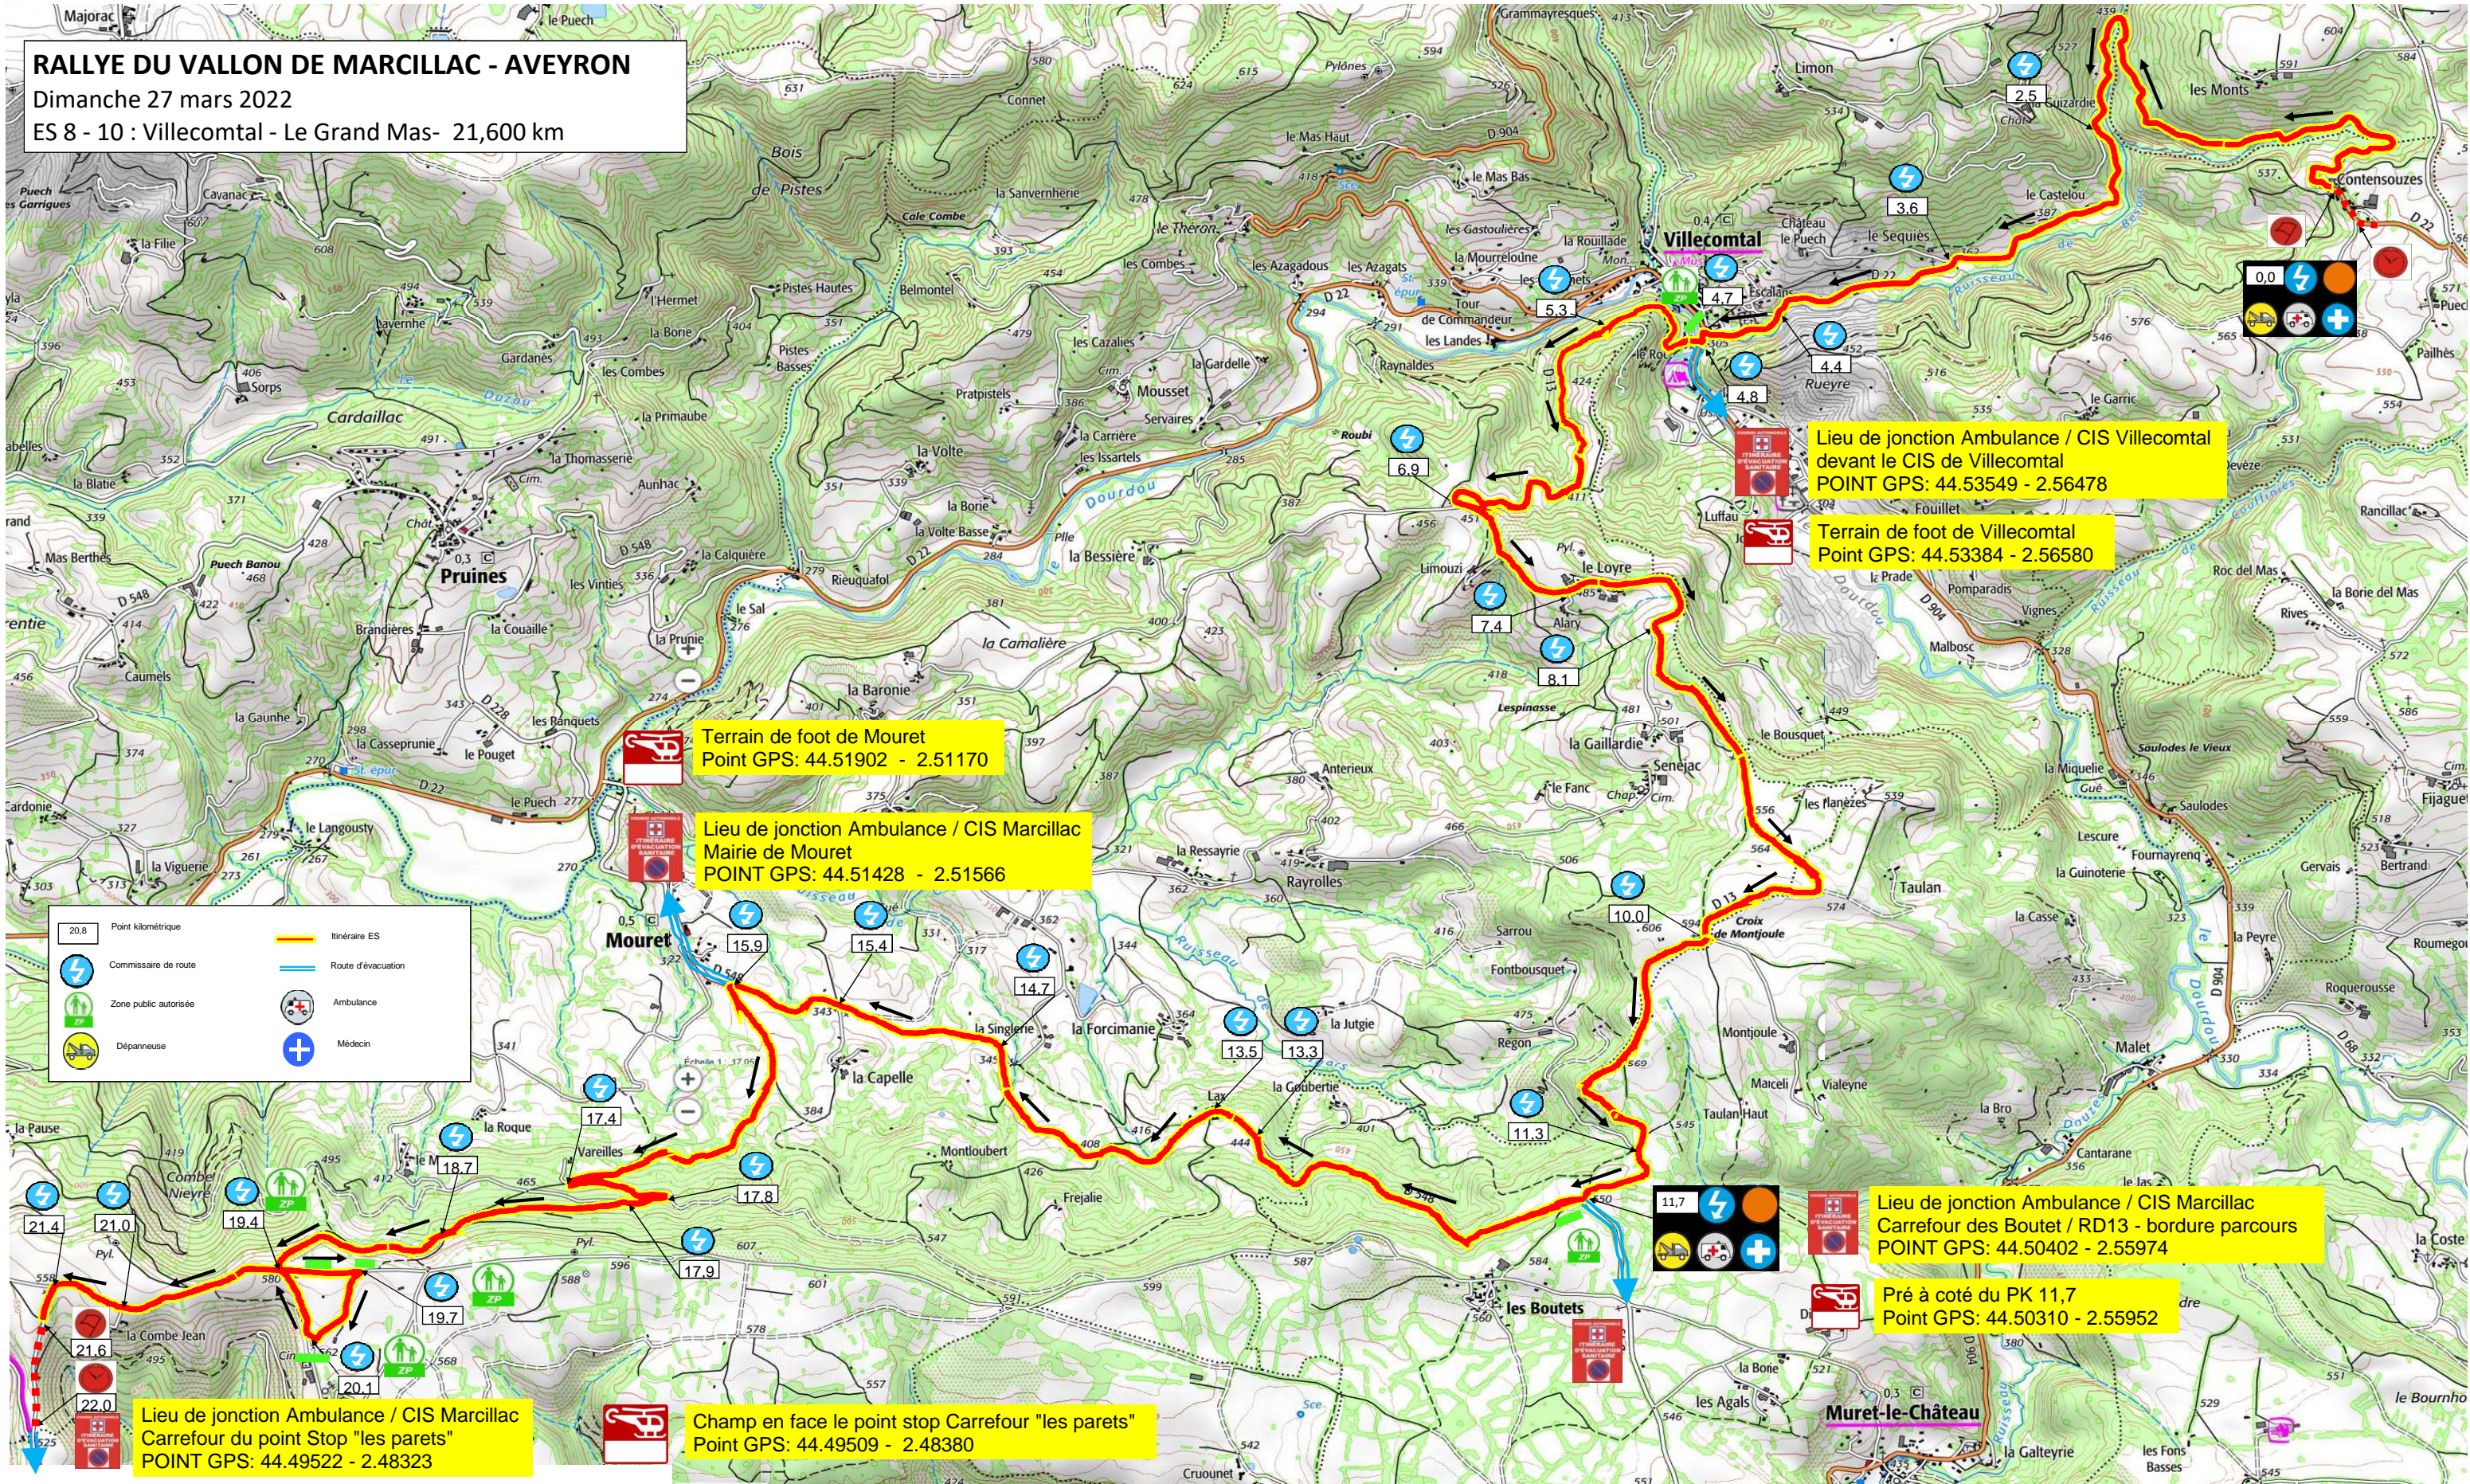

RALLYE DU VALLON DE MARCILLAC - AVEYRON

Dimanche 27 mars 2022

ES 8 - 10 : Villecomtal - Le Grand Mas- 21,600 km

Lieu de jonction Ambulance / CIS Villecomtal
devant le CIS de Villecomtal
POINT GPS: 44.53549 - 2.56478

Terrain de foot de Villecomtal
POINT GPS: 44.53384 - 2.56580

Terrain de foot de Mouret
POINT GPS: 44.51902 - 2.51170

Lieu de jonction Ambulance / CIS Marcillac
Mairie de Mouret
POINT GPS: 44.51428 - 2.51566

Lieu de jonction Ambulance / CIS Marcillac
Carrefour des Boutet / RD13 - bordure parcours
POINT GPS: 44.50402 - 2.55974

Pré à côté du PK 11,7
POINT GPS: 44.50310 - 2.55952

Lieu de jonction Ambulance / CIS Marcillac
Carrefour du point Stop "les parets"
POINT GPS: 44.49522 - 2.48323

Champ en face le point stop Carrefour "les parets"
POINT GPS: 44.49509 - 2.48380

20.8	Point kilométrique		Itinéraire ES
	Commissaire de route		Route d'évacuation
	Zone public autorisée		Ambulance
	Dépanneuse		Médecin