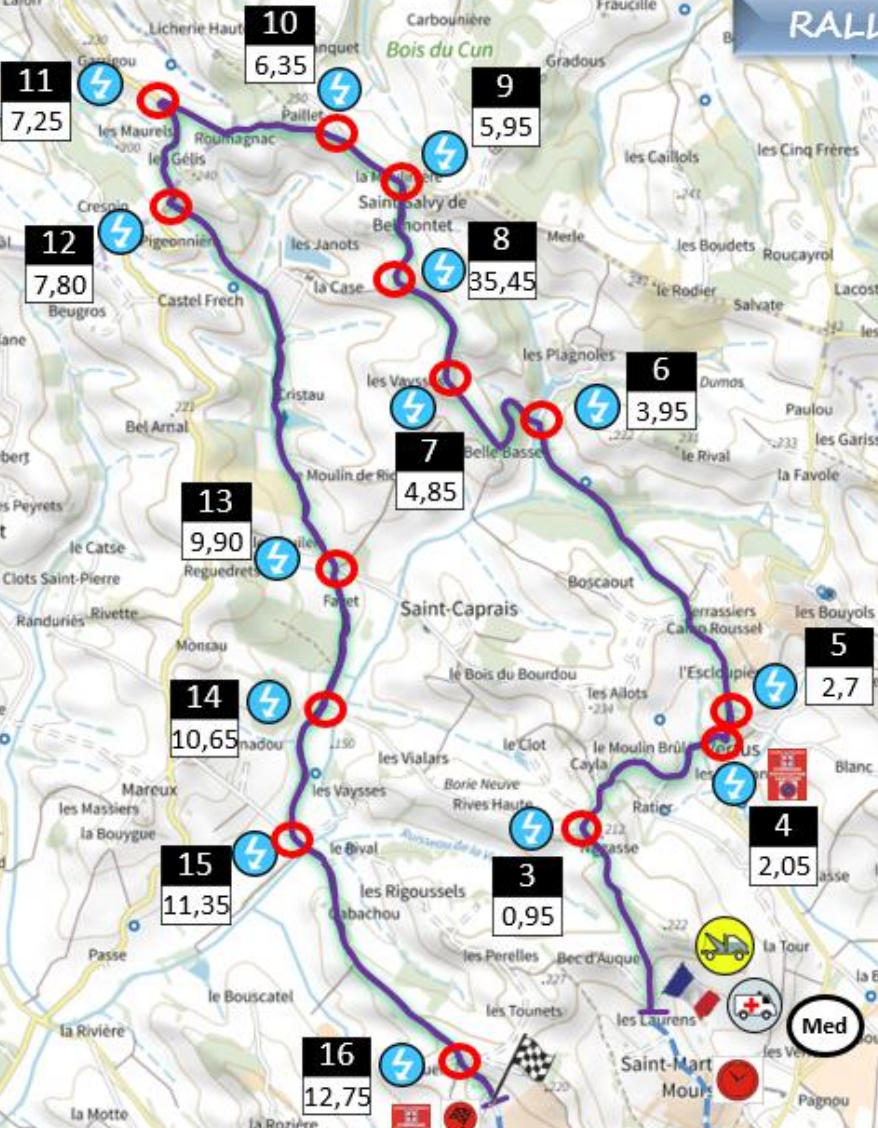

RALLYE

Cœur des Vignobles

RALLYE CŒUR DES VIGNOBLES

ES.
Rabastens –
Saint Caprais

0 500 m

Branque

Dalbière

20